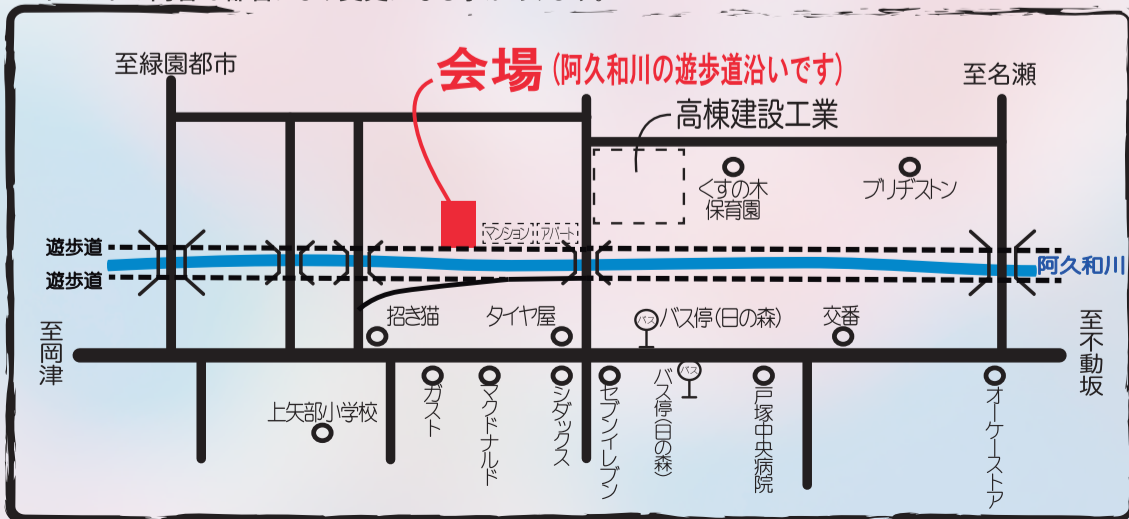

お餅引換券
2パック/世帯

たかむねまつり
高棟祭

春まつり

4月7日(土) 10:00~15:00

荒天以外は開催予定。
当日のブログで報告します→

なっちゃんの紙芝居

ご当地紙芝居師「なっちゃん」
による紙芝居です。
お子様と一緒に是非ご参加下さい。
11:00、14:00
の2回公演となります。

「MOE」単独ライブ

シンガーソングライター「MOE」による
ギター演奏です。
癒しの歌もお楽しみください。
13:00公演です。

ピザづくり体験

自分でトッピング。
窯で焼くピザは絶品です。
※先着30枚です!

お餅つき体験

愛情たっぷりつくったての
お餅を差し上げます。
右上の引換券をご持参下さい
※10:30頃配りはじめます。

県産木材のご紹介

神奈川県の本を紹介します。
木は切っちゃいけないの?
どんな木があるの?
素朴な疑問にもお答えします。

リフォーム設備展示

リフォームをお考えの方必見です。
一部ではありますが最新の設備機器を展示します。
(お見積には調査が必要です。ご了承下さい。)
協賛: LIXIL(リクシル)

当日に引合された方には特価でお見積します

※イベントの内容は都合により変更になる事があります。

創業明治30年、120余年の歴史が証す、信頼の家づくり。

株式会社 高棟建設工業

〒245-0053 横浜市戸塚区上矢部町619-3

045-811-4047

たかむね

検索

協同組合 匠の会