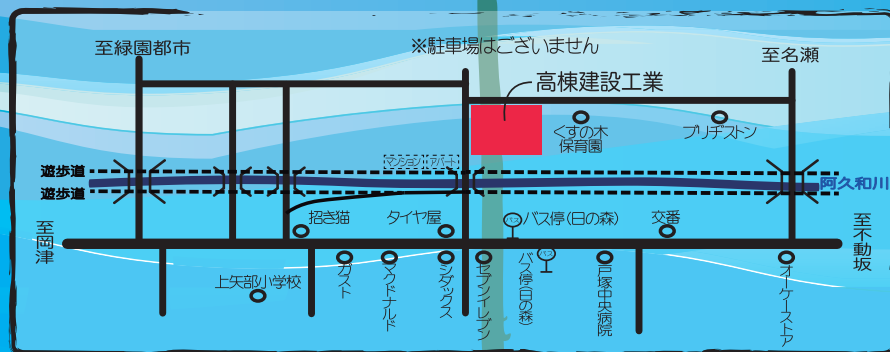

## 売れ筋商品の展示

アルミサッシに取付できる日よけ、  
最新のトイレや二重サッシなど、  
省エネ商品が盛りだくさん。

都合によりイベント内容を変更させていただく場合があります。

当日ご来場の方限定で、リフォーム工事なら何でも特別価格で見積もらせて頂きます。  
お越しの際に、スタッフにお声かけください。(後日に現調、お見積提出となります)

創業明治30年、120余年の歴史が証す、信頼の家づくり。